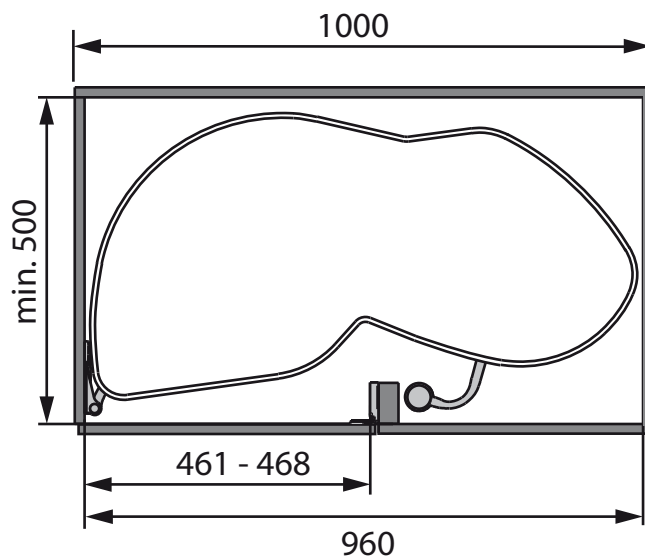

links uitzwenkbaar

Maximale belasting per plateau: 25 kg.