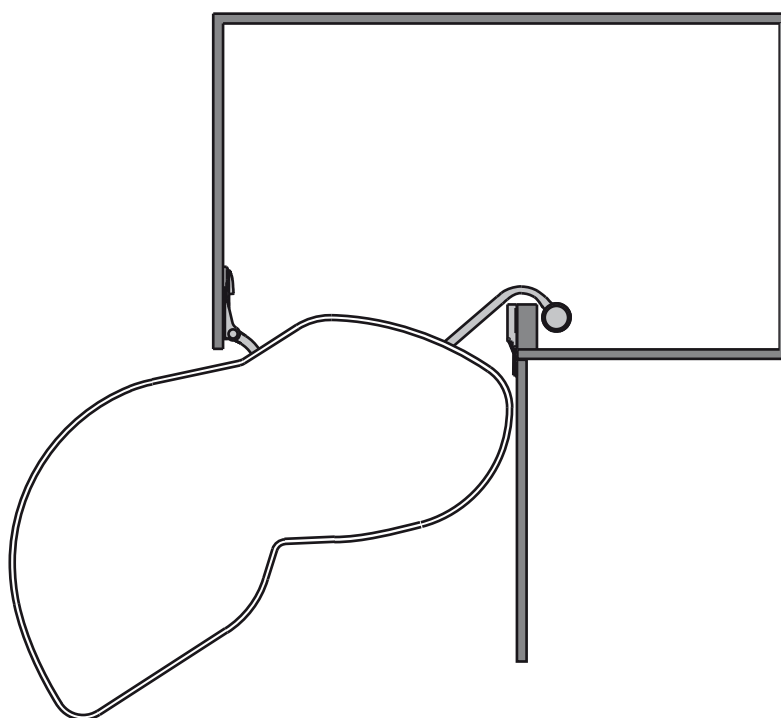

links uitzwenkbaar

Maximale belasting per plateau: 25 kg.